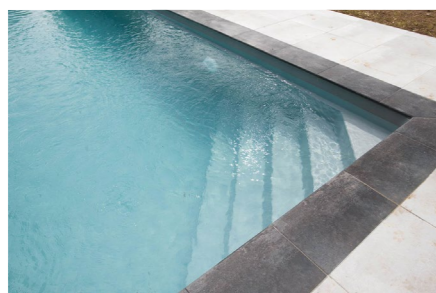

VIelfALT wählen

Klare Linie oder schön rund? Dezentere Eleganz oder Design-Statement? Bei der Gestaltung Ihres blauen Paradieses lassen wir Ihnen alle Freiheiten: ein Traum für Badenixen und Wasserratten.

Von der Form und Länge des Beckens über den Einstieg bis zur Überdachung bieten Ihnen unsere 30 Pool-Modelle Gestaltungsmöglichkeiten, die keine Wünsche offen lassen. Liebhaber des klaren und geradlinigen Pooldesigns entscheiden sich für unsere Einstückbecken in klassischer Rechteckform, wobei dank unserer Fertigung in Handarbeit jedes Becken problemlos verlängert oder verkürzt werden kann.

Mit ihren sanften Rundungen sind die Freiformbecken ein Blickfang in jedem Garten. Auch beim Einstieg werden wir Ihren persönlichen Vorlieben sicherlich gerecht.

Nicht ganz einfach wird sicherlich Ihre Entscheidung für die Beckenfarbe, da diese im Zusammenspiel mit Wasser und Licht erst richtig zur Geltung kommt.

Tauchen Sie ein und lassen Sie sich von unserem Polyfaser-Poolprogramm inspirieren.

Alle geradlinigen Pools können individuell auf Maß verlängert oder verkürzt werden.