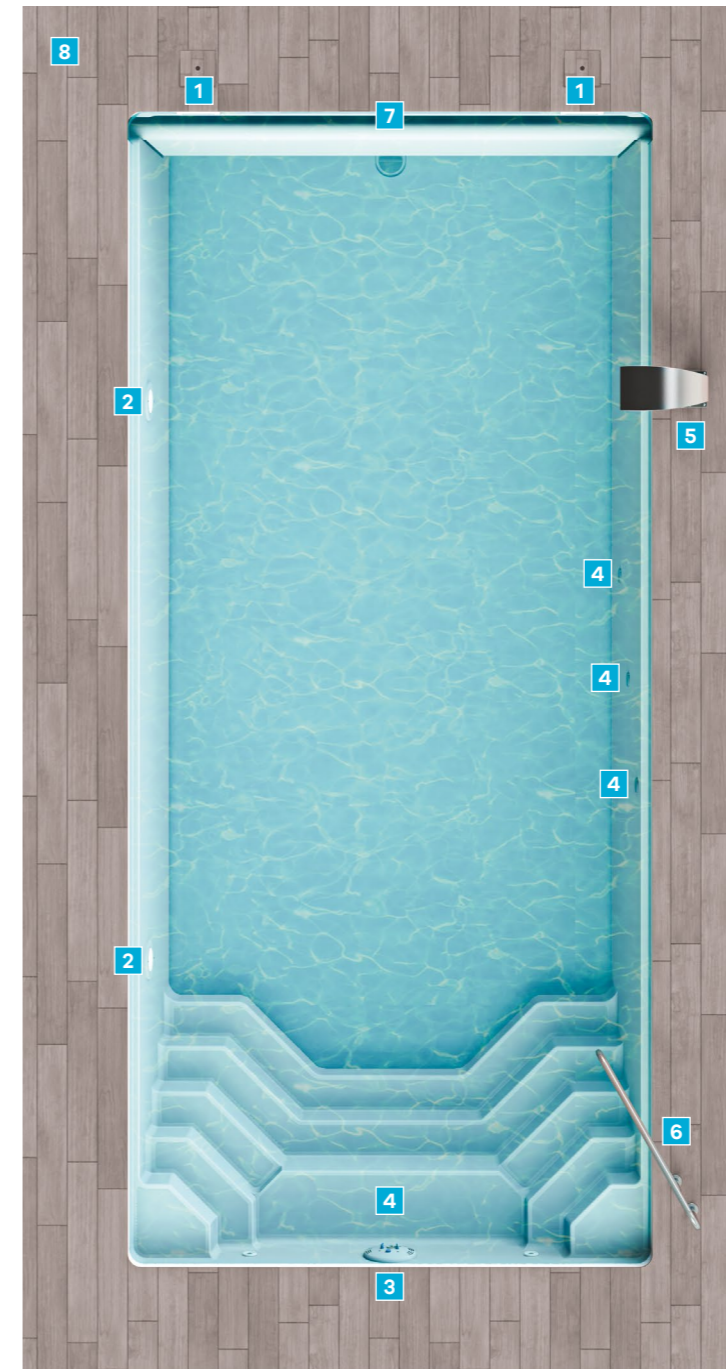

POOL: Palma
FARBE: Grau
UMRANDUNG: Holz
BECKENKOPF: Überdeckt

Qualität bis in die letzte Faser:

- 1 Gelcoat-Oberfläche, Spezialbeschichtung für Schwimmbäder
- 2 Vinylester-Pufferschicht glasfaserverstärkt, gewährleistet die Osmosebeständigkeit
- 3 Mehrere Lagen Glasfaserlaminat
- 4 Exklusive Glasfasergewebematten für höchste Stabilität und Druckfestigkeit
- 5 Isolation in Sandwichaufbau (optional)
- 6 Versteifungselemente für zusätzliche Stabilität
- 7 Mehrere Lagen Glasfaserlaminat
- 8 Massiver umlaufender Metallrahmen als Verstärkung
- 9 Topcoat-Oberflächenversiegelung an der Beckenaußenseite

Von der Form und Länge des Beckens über den Einstieg bis zur Überdachung bieten Ihnen unsere 30 Pool-Modelle Gestaltungsmöglichkeiten, die keine Wünsche offen lassen. Liebhaber des klaren und geradlinigen Pooldesigns entscheiden sich für unsere Einstückbecken in klassischer Rechteckform, wobei dank unserer Fertigung in Handarbeit jedes Becken problemlos verlängert oder verkürzt werden kann.

Mit ihren sanften Rundungen sind die Freiformbecken ein Blickfang in jedem Garten. Auch beim Einstieg werden wir Ihren persönlichen Vorlieben sicherlich gerecht.

Nicht ganz einfach wird sicherlich Ihre Entscheidung für die Beckenfarbe, da diese im Zusammenspiel mit Wasser und Licht erst richtig zur Geltung kommt.

1 Skimmer

Sorgt für eine saubere Wasseroberfläche und den perfekten Wasserstand. In verschiedenen Größen und Ausführungen erhältlich.

2 Unterwasserscheinwerfer

Verleiht dem Wasser eine magische Aura. Spot on für die Partynacht am Pool.