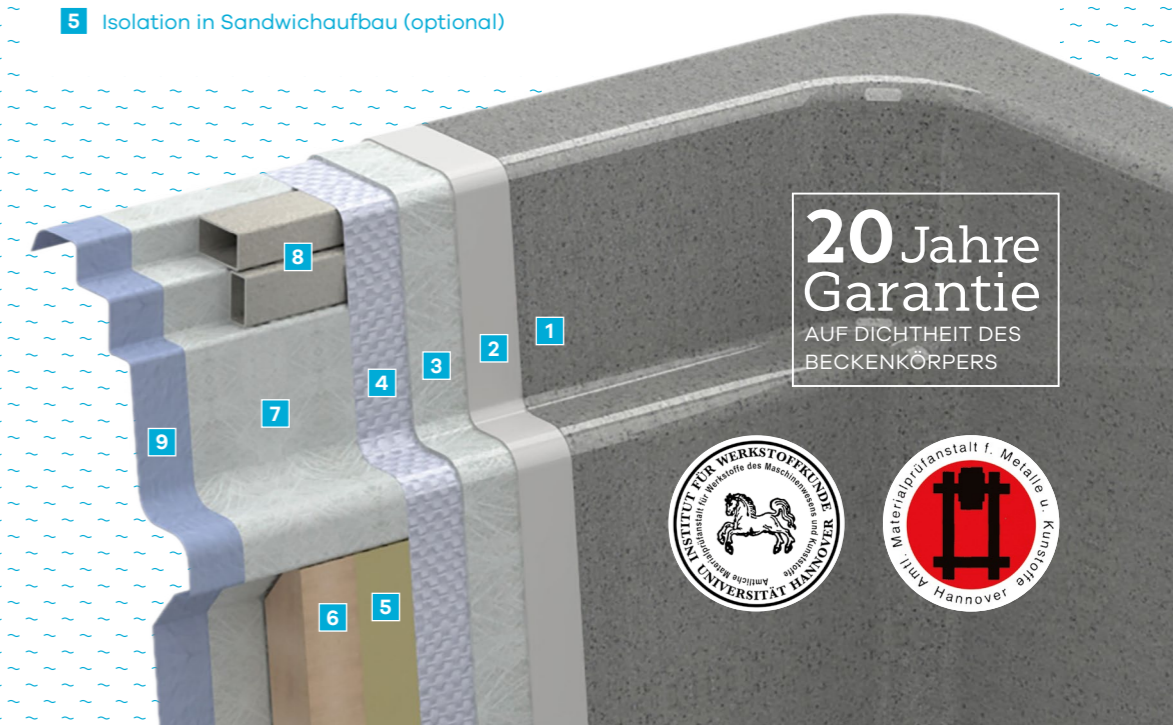

Der eigene Pool bedeutet jedoch nicht nur ein Stück Lebensqualität - er ist auch ein Bund fürs Leben. Dies verpflichtet uns zu größter Sorgfalt von der Auswahl der Materialien bis zur Montage. Eine Aufgabe, der wir uns seit mehr als 50 Jahren mit großer Begeisterung widmen. Das sieht und spürt man. Unsere GfK-Schwimmbecken sind solide und robust,

das Ergebnis jahrzehntelanger Erfahrung. Der einzigartige Aufbau, Schicht für Schicht in aufwändiger Handarbeit aufgelegt, sowie der Einsatz modernster Fertigungstechnologien sorgen für absolute Dichtheit und Langlebigkeit. Kein Zahn der Zeit kann an unseren Becken nagen, auch Frost und Salzwasser nicht.

POOL: Palma
FARBE: Grau
UMRANDUNG: Holz
BECKENKOPF: Überdeckt

Qualität bis in die letzte Faser:

- 1 Gelcoat-Oberfläche, Spezialbeschichtung für Schwimmbäder
- 2 Vinylester-Pufferschicht glasfaserverstärkt, gewährleistet die Osmosebeständigkeit
- 3 Mehrere Lagen Glasfaserlaminat
- 4 Exklusive Glasfasergewebematten für höchste Stabilität und Druckfestigkeit
- 5 Isolation in Sandwichaufbau (optional)
- 6 Versteifungselemente für zusätzliche Stabilität
- 7 Mehrere Lagen Glasfaserlaminat
- 8 Massiver umlaufender Metallrahmen als Verstärkung
- 9 Topcoat-Oberflächenversiegelung an der Beckenaußenseite