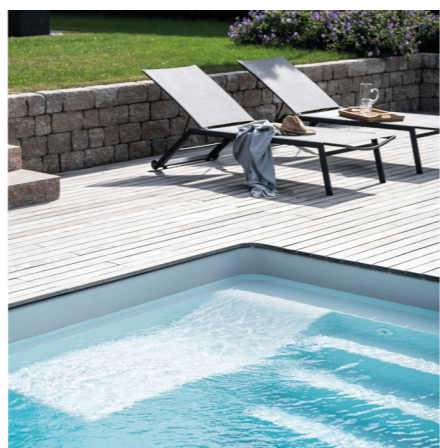

VIelfALT wählen

Klare Linie oder schön rund? Dezentere Eleganz oder Design-Statement? Bei der Gestaltung Ihres blauen Paradieses lassen wir Ihnen alle Freiheiten: ein Traum für Badenixen und Wasserratten.

Von der Form und Länge des Beckens über den Einstieg bis zur Überdachung bieten Ihnen unsere 30 Pool-Modelle Gestaltungsmöglichkeiten, die keine Wünsche offen lassen. Liebhaber des klaren und geradlinigen Pooldesigns entscheiden sich für unsere Einstückbecken in klassischer Rechteckform, wobei dank unserer Fertigung in Handarbeit jedes Becken problemlos verlängert oder verkürzt werden kann.

Mit ihren sanften Rundungen sind die Freiformbecken ein Blickfang in jedem Garten. Auch beim Einstieg werden wir Ihren persönlichen Vorlieben sicherlich gerecht.

Nicht ganz einfach wird sicherlich Ihre Entscheidung für die Beckenfarbe, da diese im Zusammenspiel mit Wasser und Licht erst richtig zur Geltung kommt.

Tauchen Sie ein und lassen Sie sich von unserem Polyfaser-Poolprogramm inspirieren.

Alle geradlinigen Pools können individuell auf Maß verlängert oder verkürzt werden.