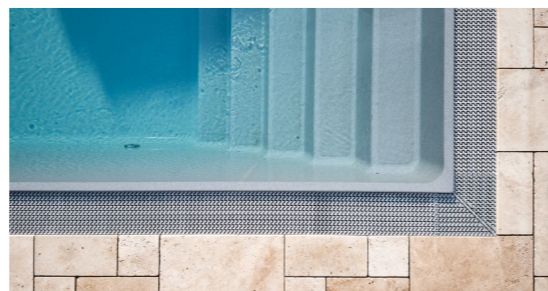

VIelfALT wählen

Klare Linie oder schön rund? Dezentere Eleganz oder Design-Statement? Bei der Gestaltung Ihres blauen Paradieses lassen wir Ihnen alle Freiheiten: ein Traum für Badenixen und Wasserratten.

Von der Form und Länge des Beckens über den Einstieg bis zur Überdachung bieten Ihnen unsere 30 Pool-Modelle Gestaltungsmöglichkeiten, die keine Wünsche offen lassen. Liebhaber des klaren und geradlinigen Pooldesigns entscheiden sich für unsere Einstückbecken in klassischer Rechteckform, wobei dank unserer Fertigung in Handarbeit jedes Becken problemlos verlängert oder verkürzt werden kann.

Mit ihren sanften Rundungen sind die Freiformbecken ein Blickfang in jedem Garten. Auch beim Einstieg werden wir Ihren persönlichen Vorlieben sicherlich gerecht.

Nicht ganz einfach wird sicherlich Ihre Entscheidung für die Beckenfarbe, da diese im Zusammenspiel mit Wasser und Licht erst richtig zur Geltung kommt.

Tauchen Sie ein und lassen Sie sich von unserem Polyfaser-Poolprogramm inspirieren.

Alle geradlinigen Pools können individuell auf Maß verlängert oder verkürzt werden.