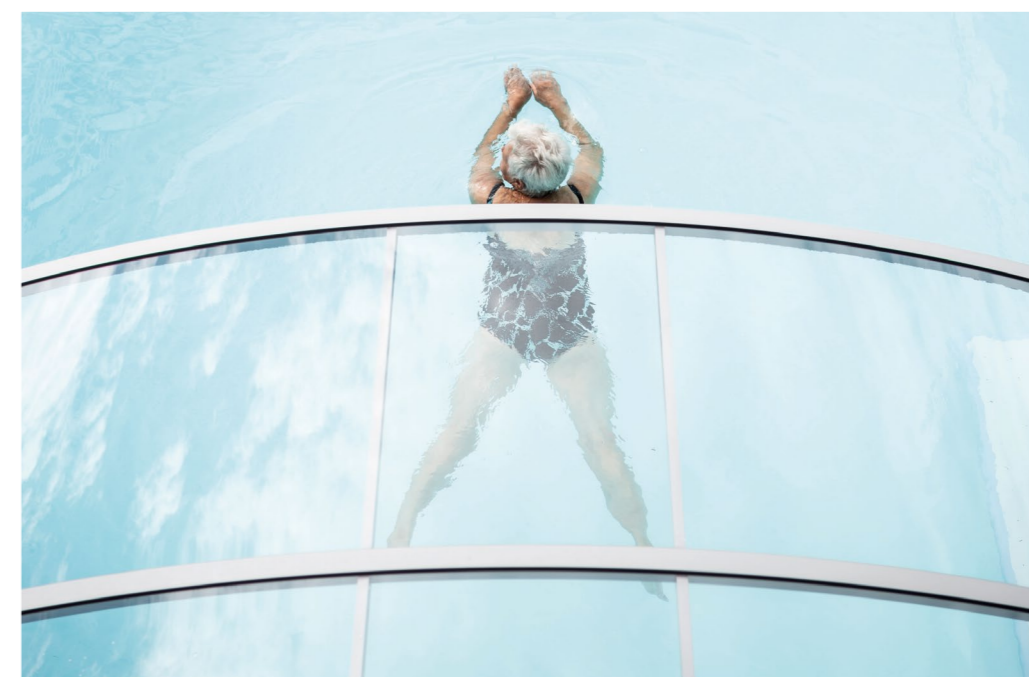

verlängern

Gehen Sie beim Badespaß in die Verlängerung! Mit einer Überdachung können Sie Ihren Pool unabhängig von der Witterung genießen. Das Wasser bleibt kristallklar, sauber und wohliger warm, die Energiekosten werden deutlich reduziert. Außerdem sind Mensch und Tier in Sicherheit - insbesondere, wenn Sie die Überdachung abschließen. Auf die einfache und komfortable Bedienung legen wir dabei besonderen Wert.

Es gibt jedoch nicht nur praktische Gründe, die für unsere Überdachungen sprechen. Wir sind bekannt für ästhetisch gelungene und technisch ausgereifte Konstruktionen, die mit unseren Pools optisch eine perfekte Einheit bilden.

Ob extraflach, geschwungen, halbrund oder mit unterschiedlicher Höhe und bequemem Zugang; jedes Modell setzt einen anderen architektonischen Akzent und wertet Ihren Pool auf.

Reizvoll fürs Auge heißt bei uns immer auch: höchste Qualität. Deshalb setzen wir für unsere Überdachungen langlebige Aluminium- und glasklares, unzerbrechliches Polycarbonat ein.

Welche Vielfalt an Formen man zaubern kann, erfahren Sie im Polyfaser-Dachprogramm.

ÜBERDACHUNG: Rubin
FARBE: Grau metallisiert