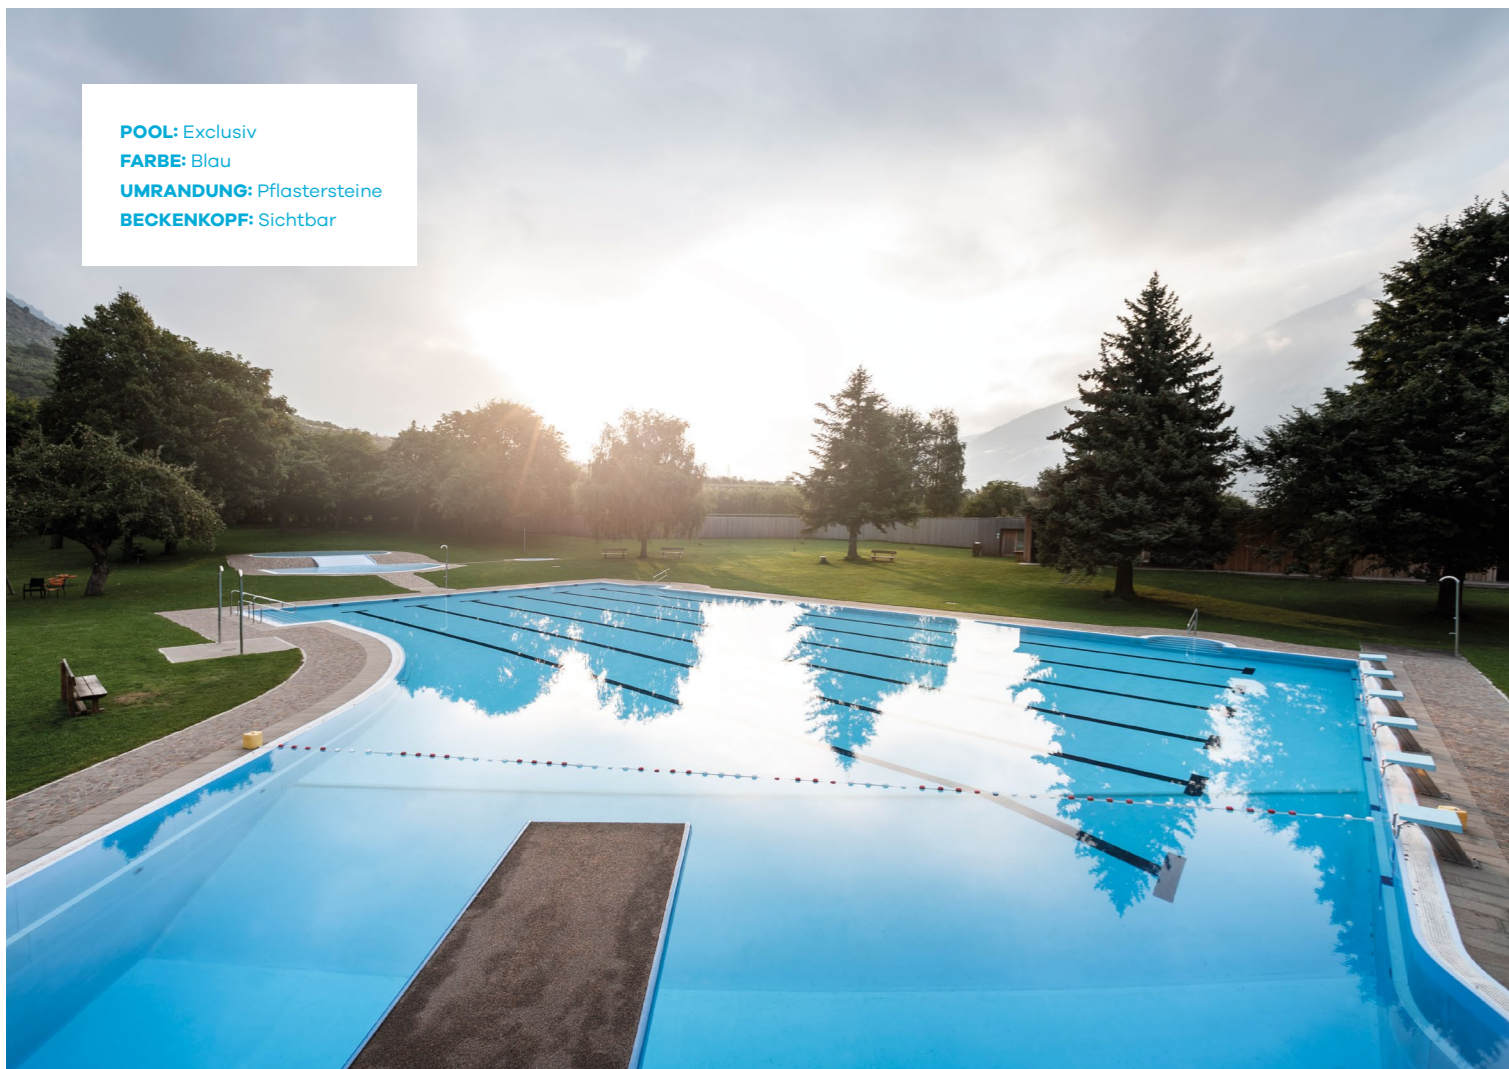

Ob extraflach, geschwungen, halbrund oder mit unterschiedlicher Höhe und bequemem Zugang; jedes Modell setzt einen anderen architektonischen Akzent und wertet Ihren Pool auf.

Reizvoll fürs Auge heißt bei uns immer auch: höchste Qualität. Deshalb setzen wir für unsere Überdachungen langlebige Aluminium- und glasklares, unzerbrechliches Polycarbonat ein.

Welche Vielfalt an Formen man zaubern kann, erfahren Sie im Polyfaser-Dachprogramm.

ÜBERDACHUNG: Rubin
FARBE: Grau metallisiert

POOL: Exklusiv S
FARBE: Grau
UMRANDUNG: Stein
BECKENKOPF: Überdeckt

POOL: Exklusiv
FARBE: Blau
UMRANDUNG: Pflastersteine
BECKENKOPF: Sichtbar