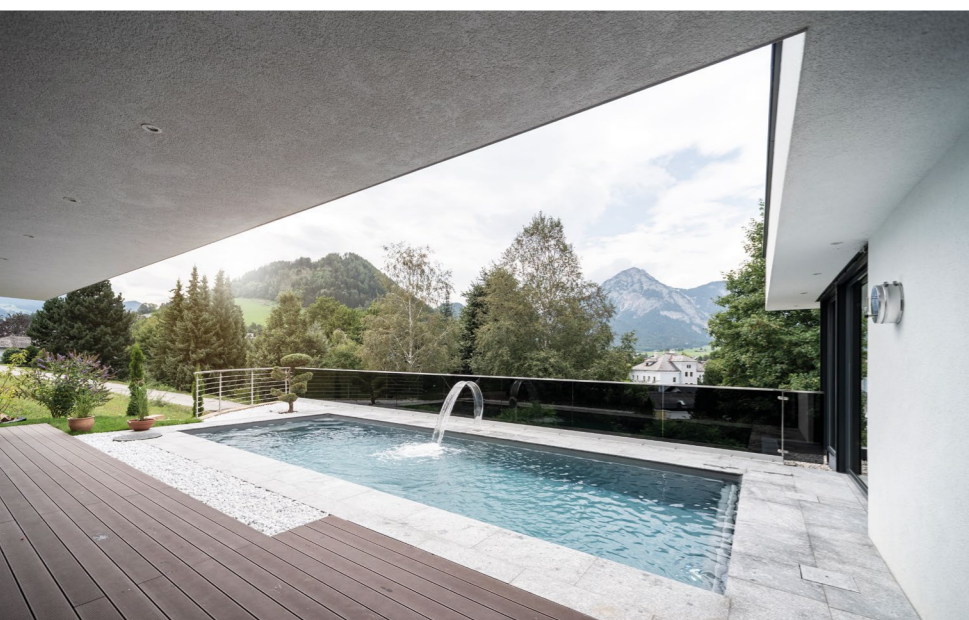

VIelfALT wählen

Klare Linie oder schön rund? Dezentere Eleganz oder Design-Statement? Bei der Gestaltung Ihres blauen Paradieses lassen wir Ihnen alle Freiheiten: ein Traum für Badenixen und Wasserratten.

Von der Form und Länge des Beckens über den Einstieg bis zur Überdachung bieten Ihnen unsere 30 Pool-Modelle Gestaltungsmöglichkeiten, die keine Wünsche offen lassen. Liebhaber des klaren und geradlinigen Pooldesigns entscheiden sich für unsere Einstückbecken in klassischer Rechteckform, wobei dank unserer Fertigung in Handarbeit jedes Becken problemlos verlängert oder verkürzt werden kann.

Mit ihren sanften Rundungen sind die Freiformbecken ein Blickfang in jedem Garten. Auch beim Einstieg werden wir Ihren persönlichen Vorlieben sicherlich gerecht.

Nicht ganz einfach wird sicherlich Ihre Entscheidung für die Beckenfarbe, da diese im Zusammenspiel mit Wasser und Licht erst richtig zur Geltung kommt.

Tauchen Sie ein und lassen Sie sich von unserem Polyfaser-Poolprogramm inspirieren.

Alle geradlinigen Pools können individuell auf Maß verlängert oder verkürzt werden.